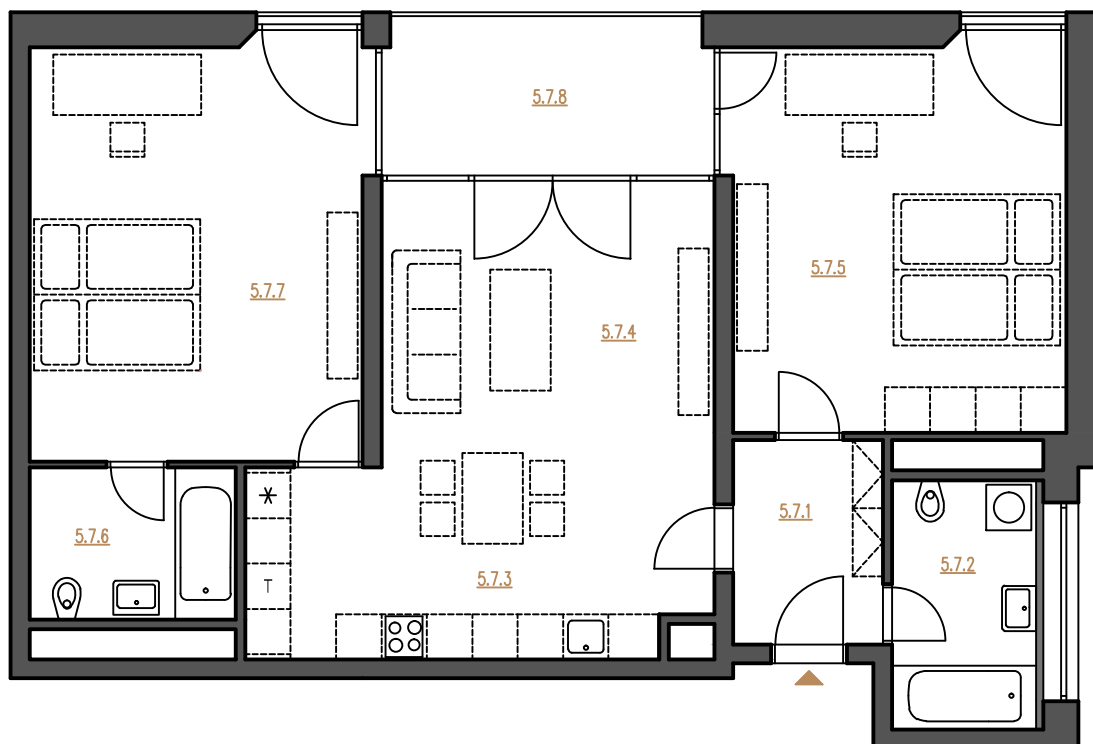

0 1 2 5 m

byt 5.7
5.NP

3+kk
98.0 m²

Č.M. NÁZEV MÍSTNOSTI UŽITNÁ PLOCHA

5.7.1	zádveří	5.3 m ²
5.7.2	koupelna	6.3 m ²
5.7.3	kuchyně+ jídelna	15.3 m ²
5.7.4	obývací pokoj	16.7 m ²
5.7.5	pokoj	23.1 m ²
5.7.6	koupelna	5.5 m ²
5.7.7	pokoj	24.7 m ²
5.7.8	terasa	9.1 m ²
	celková užitná plocha	96.9 m ²