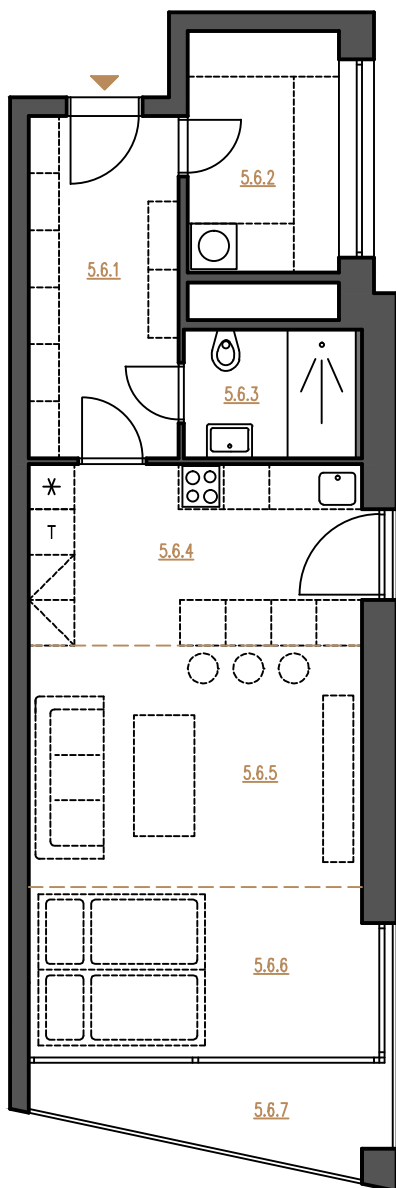

0 1 2 5 m

# byt 5.6A 1+kk 5.NP 55.3 m<sup>2</sup>

Č.M. NÁZEV MÍSTNOSTI UŽITNÁ PLOCHA

5.6.1	chodba	8.9 m <sup>2</sup>
5.6.2	šatna	6.4 m <sup>2</sup>
5.6.3	koupelna	3.7 m <sup>2</sup>
5.6.4	kuchyně	10.6 m <sup>2</sup>
5.6.5	obývací pokoj	14.1 m <sup>2</sup>
5.6.6	ložnice	10.3 m <sup>2</sup>
5.6.7	terasa	5.5 m <sup>2</sup>
	celková užitná plocha	54.0 m <sup>2</sup>