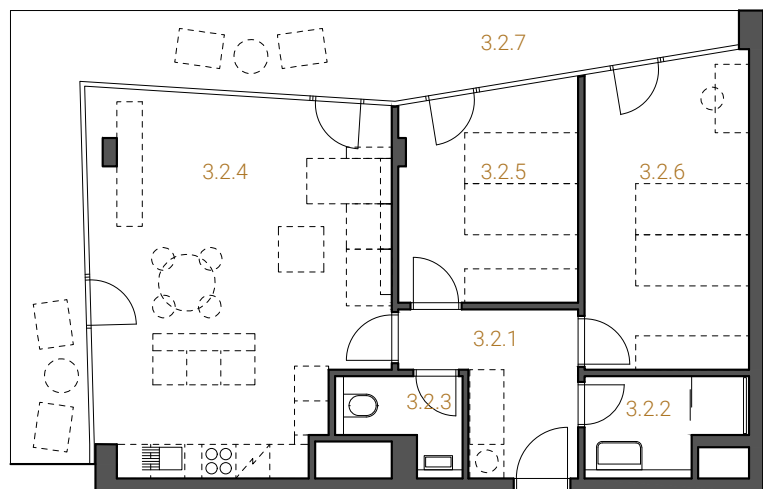

0 1 2 5 m

3 + kk
HPP 78,4 m²

byt 3.2
3. NP

č. m.	název místnosti	užitná plocha
3.2.1	chodba	7,6 m ²
3.2.2	koupelna	4,2 m ²
3.2.3	WC	2,7 m ²
3.2.4	obývací pokoj + kk	33,2 m ²
3.2.5	pokoj	11,8 m ²
3.2.6	pokoj	15,8 m ²
3.2.7	terasa	25,0 m ²
	celkem užitná plocha	75,3 m ²

ARDEA
BYTOVÝ DŮM