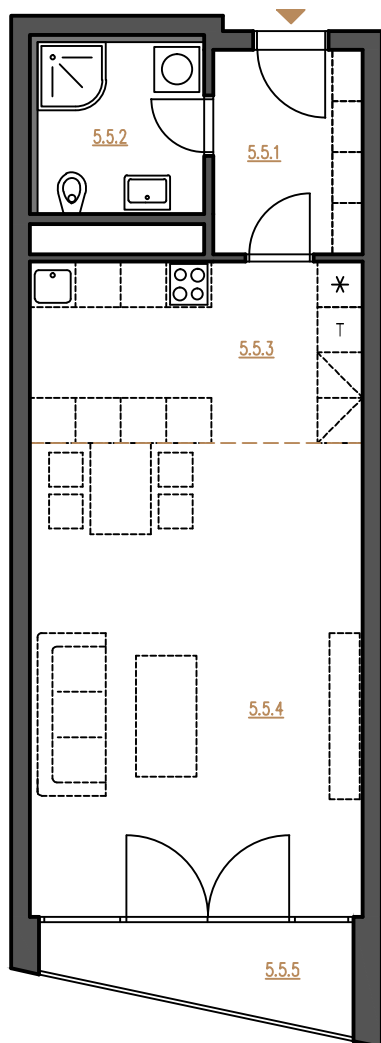

byt 5.5 5.NP

1+kk
49.4 m²

Č.M.	NÁZEV MÍSTNOSTI	UŽITNÁ PLOCHA
------	-----------------	---------------

5.5.1	zádveří	5.3 m ²
-------	---------	--------------------

5.5.2	koupelna	5.0 m ²
-------	----------	--------------------

5.5.3	kuchyně+ jídelna	10.6 m ²
-------	------------------	---------------------

5.5.4	pokoj	27.5 m ²
-------	-------	---------------------

5.5.5	terasa	4.6 m ²
-------	--------	--------------------

celková užitná plocha		48.4 m ²
-----------------------	--	---------------------