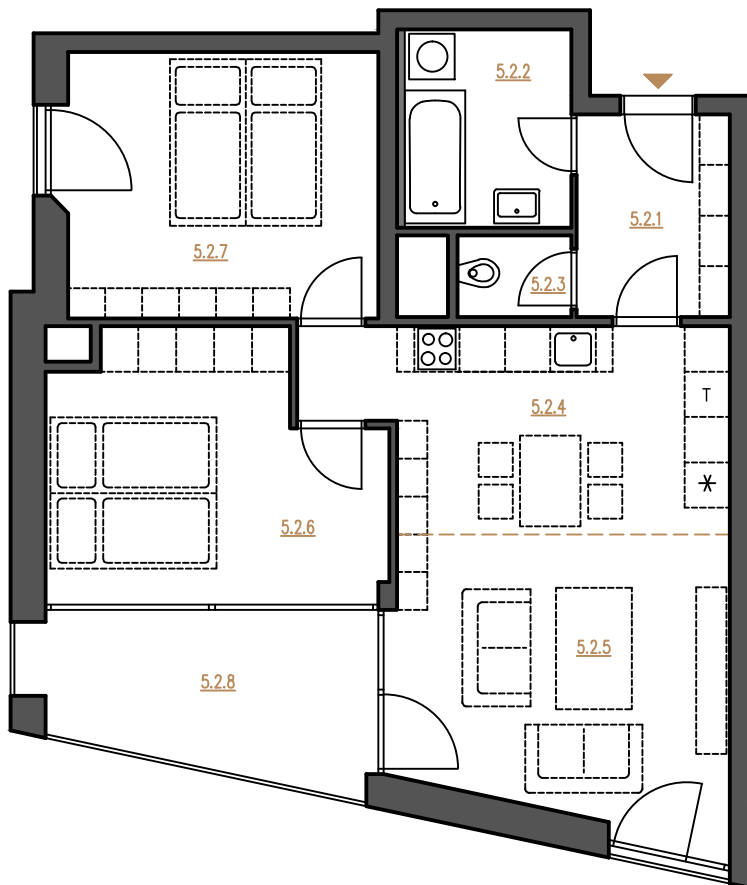

0 1 2 5 m

byt 5.2A 3+kk 5.NP 74.6 m²

Č.M. NÁZEV MÍSTNOSTI UŽITNÁ PLOCHA

5.2.1	zádveří	5.4 m ²
5.2.2	koupelna	5.8 m ²
5.2.3	wc	1.6 m ²
5.2.4	kuchyně+ jídelna	13.8 m ²
5.2.5	obývací pokoj	17.0 m ²
5.2.6	pokoj	14.5 m ²
5.2.7	pokoj	14.8 m ²
5.2.8	terasa	9.9 m ²
	celková užitná plocha	72.9 m ²