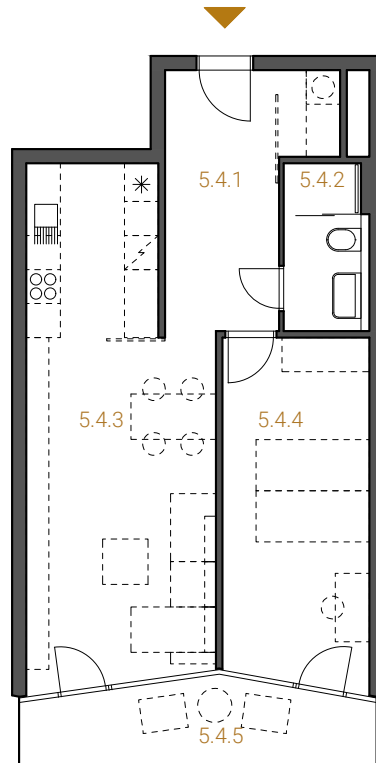

0 1 2 5 m

2 + kk
HPP 60,5 m²

byt 5.4
5. NP

č. m.	název místnosti	užitná plocha
5.4.1	chodba	11,2 m ²
5.4.2	koupelna	4,0 m ²
5.4.3	obývací pokoj + kk	27,6 m ²
5.4.4	pokoj	15,8 m ²
5.4.5	terasa	8,5 m ²
	celkem užitná plocha	58,6 m ²