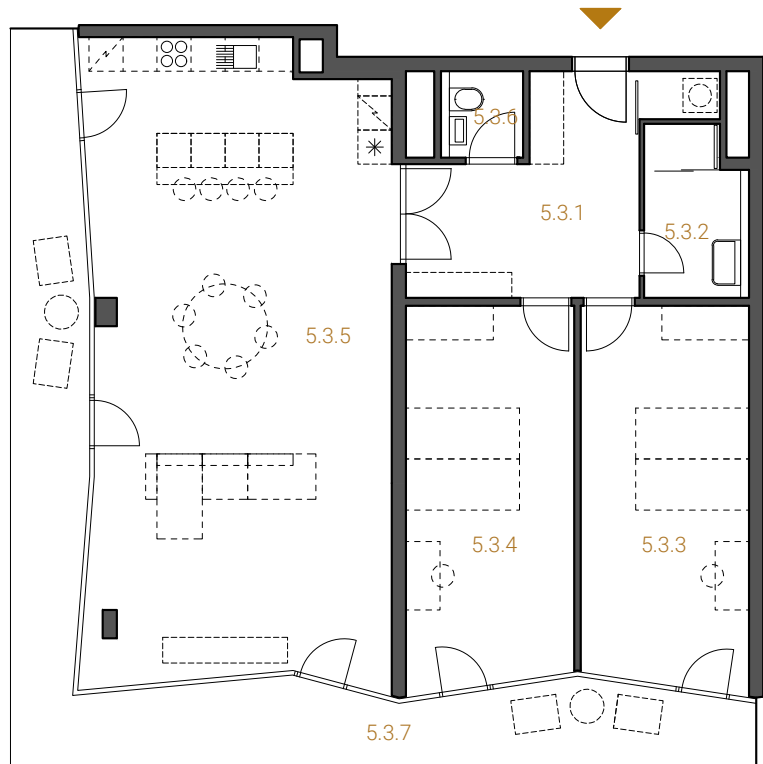

0 1 2 5 m

4 + kk
HPP 153,5 m²

byt 5.3
5. NP

č. m.	název místnosti	užitná plocha
5.3.1	chodba	14,5 m ²
5.3.2	koupelna	4,9 m ²
5.3.3	pokoj	19,8 m ²
5.3.4	pokoj	19,8 m ²
5.3.5	obývací pokoj + kk	59,7 m ²
5.3.6	WC	2,0 m ²
5.3.7	terasa	33,7 m ²
	celkem užitná plocha	119,8 m ²