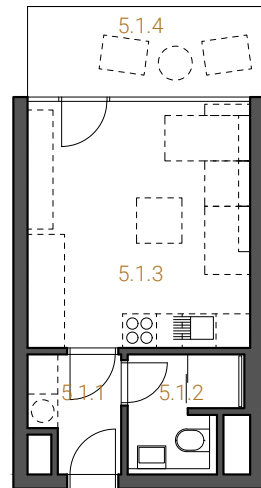

0 1 2 5m

**1 + kk**  
**HPP 30,2 m<sup>2</sup>**

byt 5.1  
5. NP

č. m.	název místnosti	užitná plocha
5.1.1	chodba	3,2 m <sup>2</sup>
5.1.2	koupelna	3,5 m <sup>2</sup>
5.1.3	obývací pokoj + kk	17,0 m <sup>2</sup>
5.1.4	terasa	6,5 m <sup>2</sup>
	celkem užitná plocha	23,7 m <sup>2</sup>