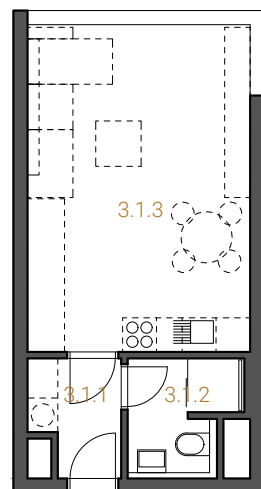

0 1 2 5 m

1 + kk
HPP 30,3 m²

byt 3.1
3. NP

č. m.	název místnosti	užitná plocha
3.1.1	chodba	3,2 m ²
3.1.2	koupelna	3,5 m ²
3.1.3	obývací pokoj + kk	22,7 m ²
	celkem užitná plocha	29,4 m ²

ARDEA
BYTOVÝ DŮM