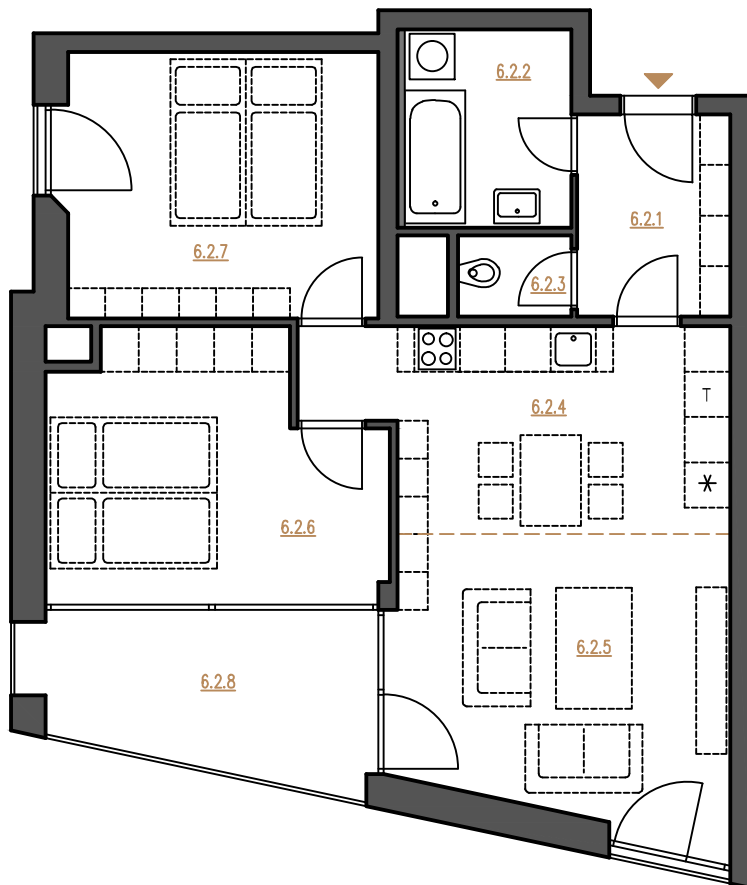

0 1 2 5 m

byt 6.2A 3+kk 6.NP 74.6 m²

Č.M. NÁZEV MÍSTNOSTI UŽITNÁ PLOCHA

6.2.1	zádveří	5.4 m ²
6.2.2	koupelna	5.8 m ²
6.2.3	wc	1.6 m ²
6.2.4	kuchyně+ jídelna	13.8 m ²
6.2.5	obývací pokoj	17.0 m ²
6.2.6	pokoj	14.5 m ²
6.2.7	pokoj	14.8 m ²
6.2.8	terasa	9.9 m ²
	celková užitná plocha	72.9 m ²