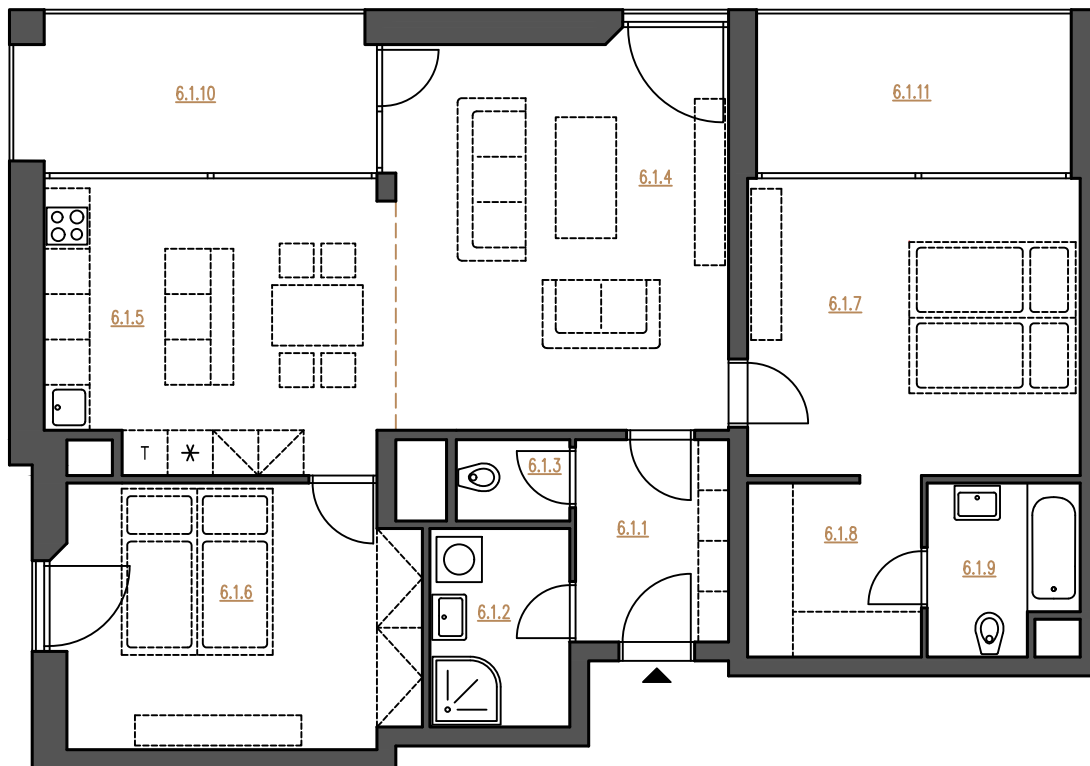

0 1 2 5 m

byt 6.1 6.NP

3+kk 97,6 m²

Č.M.	NÁZEV MÍSTNOSTI	UŽITNÁ PLOCHA
------	-----------------	---------------

6.1.1	zádveří	5.4 m ²
6.1.2	koupelna	4.6 m ²
6.1.3	wc	1.6 m ²
6.1.4	obývací pokoj	23.1 m ²
6.1.5	kuchyně+jídelna	17.4 m ²
6.1.6	pokoj	16.3 m ²
6.1.7	pokoj	17.3 m ²
6.1.8	šatna	5.3 m ²
6.1.9	koupelna	4.1 m ²
6.1.10	terasa	10.1 m ²
6.1.11	terasa	9.1 m ²

celková užitná plocha 95.1 m²