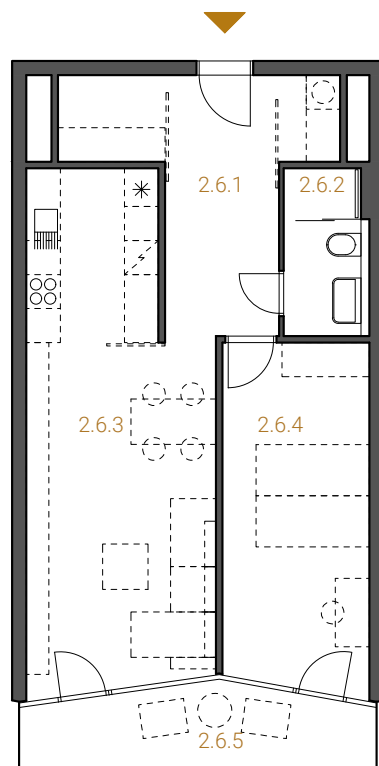

0 1 2 5 m

2 + kk
HPP 63,6 m²

byt 2.6
2. NP

č. m.	název místnosti	užitná plocha
2.6.1	chodba	14,0 m ²
2.6.2	koupelna	4,0 m ²
2.6.3	obývací pokoj + kk	27,6 m ²
2.6.4	pokoj	15,8 m ²
2.6.5	terasa	8,5 m ²
	celkem užitná plocha	61,4 m ²