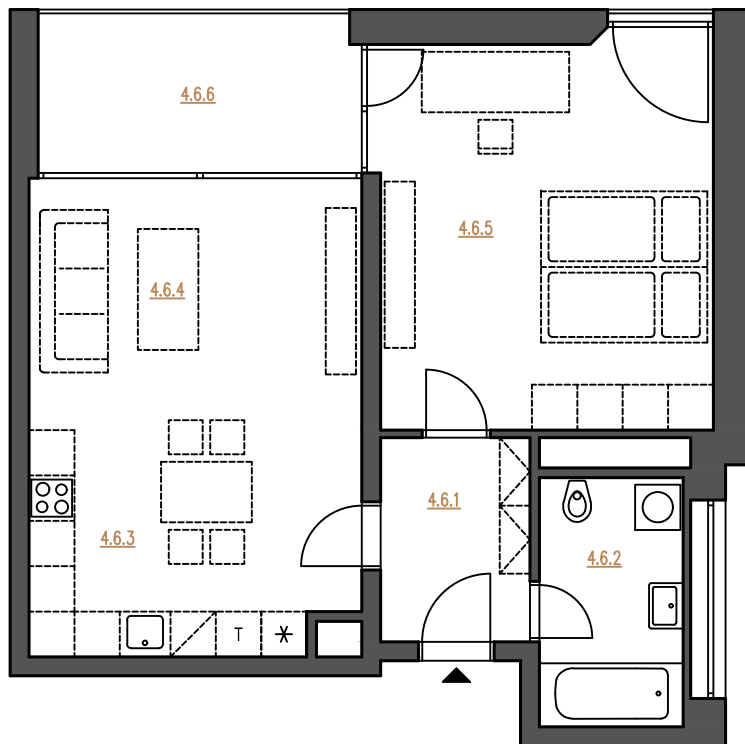

0 1 2 5 m

byt 4.6
4.NP

2+kk
62,9 m²

Č.M.	NÁZEV MÍSTNOSTI	UŽITNÁ PLOCHA
------	-----------------	---------------

4.6.1	zádveří	5.3 m ²
4.6.2	koupelna	6.3 m ²
4.6.3	kuchyně+ jídelna	10.1 m ²
4.6.4	obývací pokoj	17.3 m ²
4.6.5	pokoj	23.1 m ²
4.6.6	terasa	9.1 m ²

celková užitná plocha 62.1 m²