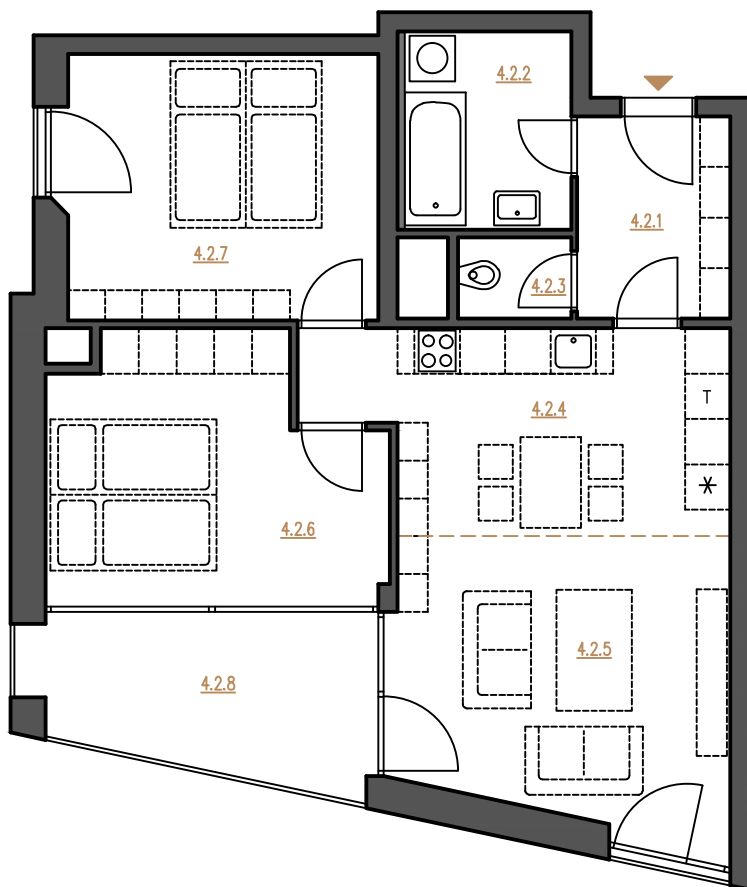

0 1 2 5 m

byt 4.2A 3+kk 4.NP 74.6 m²

Č.M. NÁZEV MÍSTNOSTI UŽITNÁ PLOCHA

4.2.1	zádveří	5.4 m ²
4.2.2	koupelna	5.8 m ²
4.2.3	wc	1.6 m ²
4.2.4	kuchyně+ jídelna	13.8 m ²
4.2.5	obývací pokoj	17.0 m ²
4.2.6	pokoj	14.5 m ²
4.2.7	pokoj	14.8 m ²
4.2.8	terasa	9.9 m ²
	celková užitná plocha	72.9 m ²