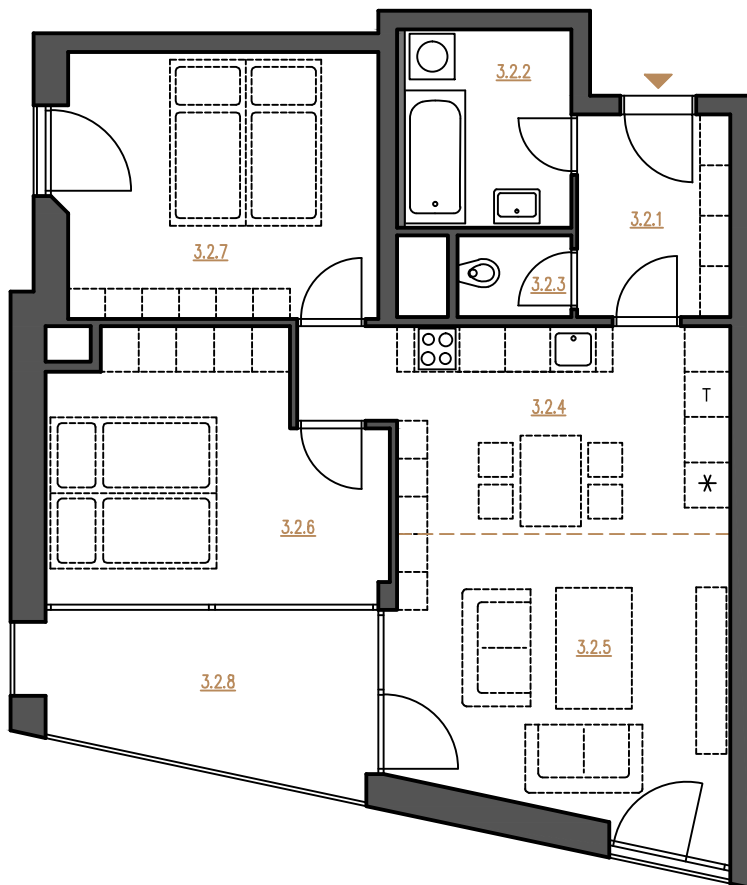

0 1 2 5 m

byt 3.2A 3.NP

3+kk
74.6 m²

Č.M. NÁZEV MÍSTNOSTI UŽITNÁ PLOCHA

3.2.1	zádveří	5.4 m ²
3.2.2	koupelna	5.8 m ²
3.2.3	wc	1.6 m ²
3.2.4	kuchyně+ jídelna	13.8 m ²
3.2.5	obývací pokoj	17.0 m ²
3.2.6	pokoj	14.5 m ²
3.2.7	pokoj	14.8 m ²
3.2.8	terasa	9.9 m ²
	celková užitná plocha	72.9 m ²