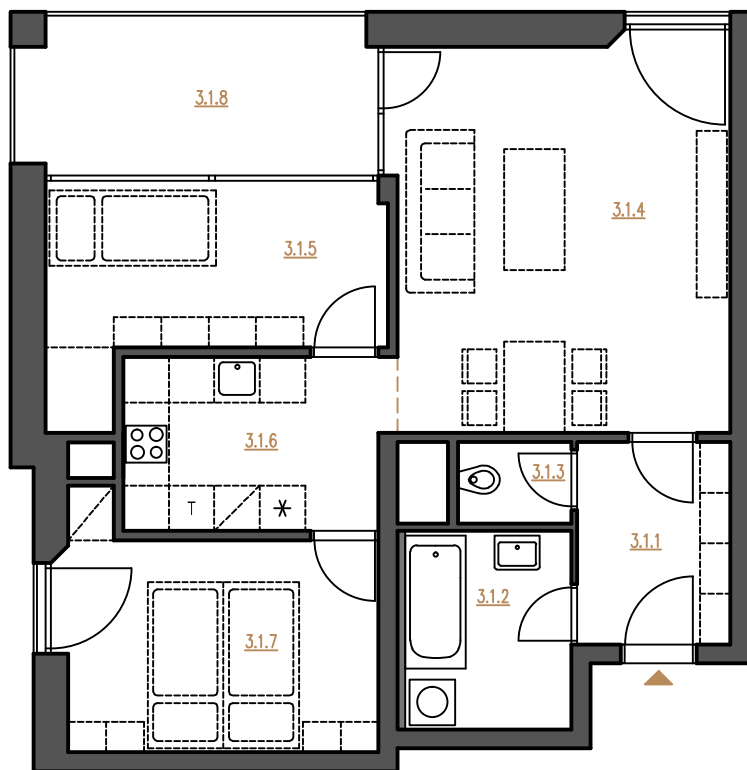

0 1 2 5 m

byt 3.1A 3+kk

3.NP 69.5 m²

Č.M. NÁZEV MÍSTNOSTI UŽITNÁ PLOCHA

3.1.1	zádveř	5.4 m ²
3.1.2	koupelna	5.8 m ²
3.1.3	wc	1.6 m ²
3.1.4	obývací pokoj	23.1 m ²
3.1.5	pokoj	11.0 m ²
3.1.6	kuchyně+ jídelna	8.0 m ²
3.1.7	pokoj	12.2 m ²
3.1.8	terasa	10.1 m ²
celkem užitná plocha		67.1 m ²