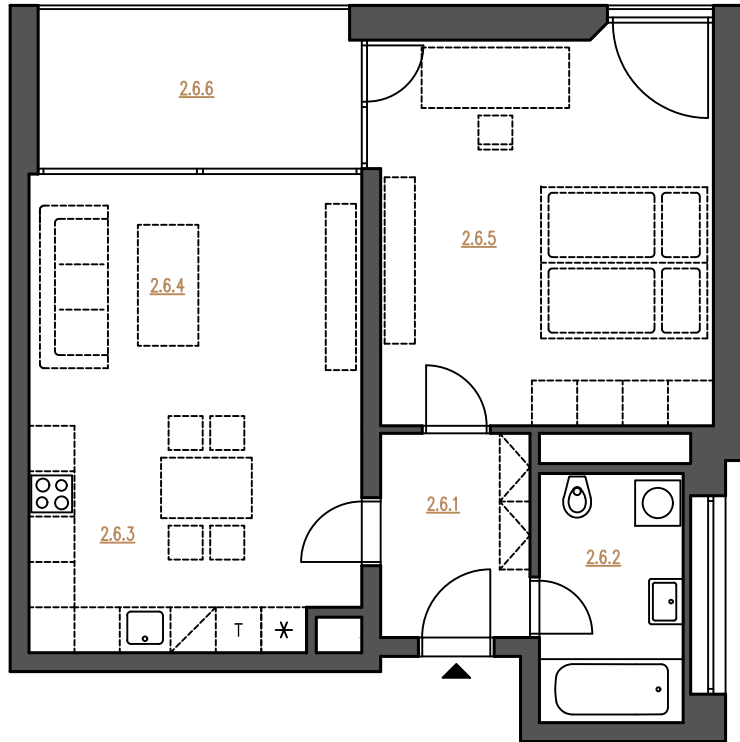

0 1 2 5 m

byt 2.6
2.NP

2+kk
62,9 m²

Č.M.	NÁZEV MÍSTNOSTI	UŽITNÁ PLOCHA
------	-----------------	---------------

2.6.1	zádveří	5.3 m ²
2.6.2	koupelna	6.3 m ²
2.6.3	kuchyně+ jídelna	10.1 m ²
2.6.4	obývací pokoj	17.3 m ²
2.6.5	pokoj	23.1 m ²
2.6.6	terasa	9.1 m ²

celková užitná plocha 62.1 m²