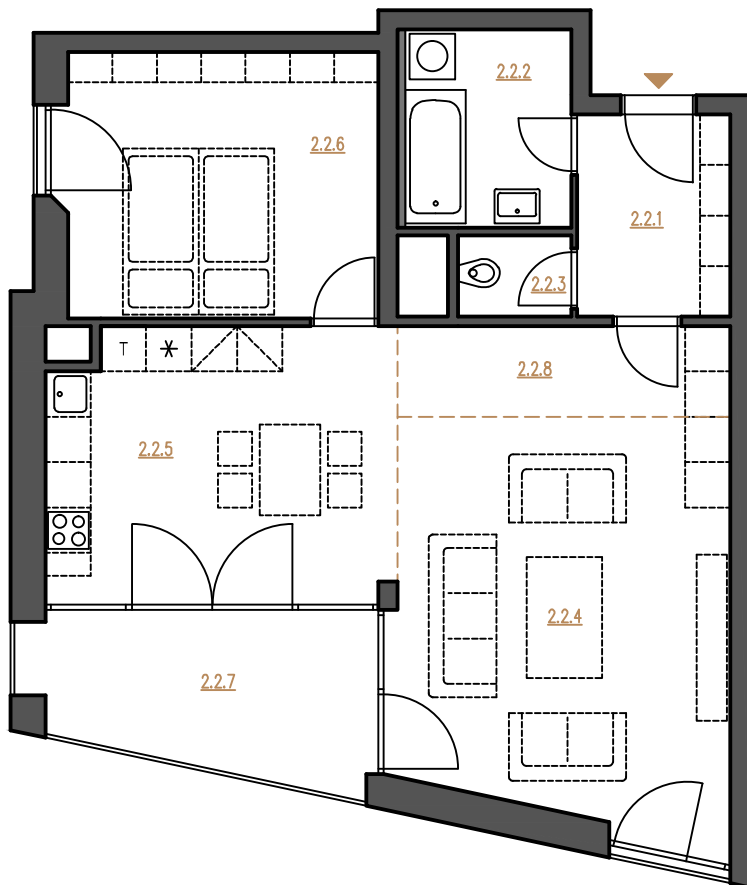

0 1 2 5 m

byt 2.2 2.NP

2+kk
74.6 m²

Č.M.	NÁZEV MÍSTNOSTI	UŽITNÁ PLOCHA
------	-----------------	---------------

2.2.1	zádveř	5.4 m ²
2.2.2	koupelna	5.8 m ²
2.2.3	wc	1.6 m ²
2.2.4	obývací pokoj	23.8 m ²
2.2.5	kuchyně+jídelna	16.6 m ²
2.2.6	pokoj	14.8 m ²
2.2.7	terasa	9.9 m ²
2.2.8	chodba	5.3 m ²
celková užitná plocha		73.3 m ²