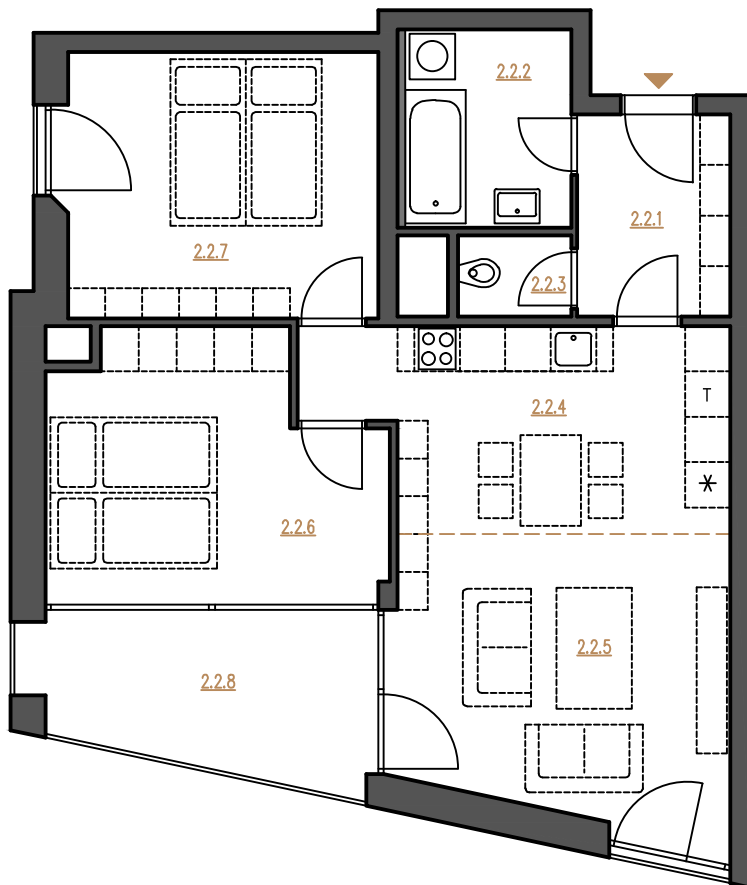

0 1 2 5 m

byt 2.2A 3+kk 2.NP 74.6 m²

Č.M. NÁZEV MÍSTNOSTI UŽITNÁ PLOCHA

| | | |
|-------|-----------------------|---------------------|
| 2.2.1 | zádveří | 5.4 m ² |
| 2.2.2 | koupelna | 5.8 m ² |
| 2.2.3 | wc | 1.6 m ² |
| 2.2.4 | kuchyně+ jídelna | 13.8 m ² |
| 2.2.5 | obývací pokoj | 17.0 m ² |
| 2.2.6 | pokoj | 14.5 m ² |
| 2.2.7 | pokoj | 14.8 m ² |
| 2.2.8 | terasa | 9.9 m ² |
| | celková užitná plocha | 72.9 m ² |