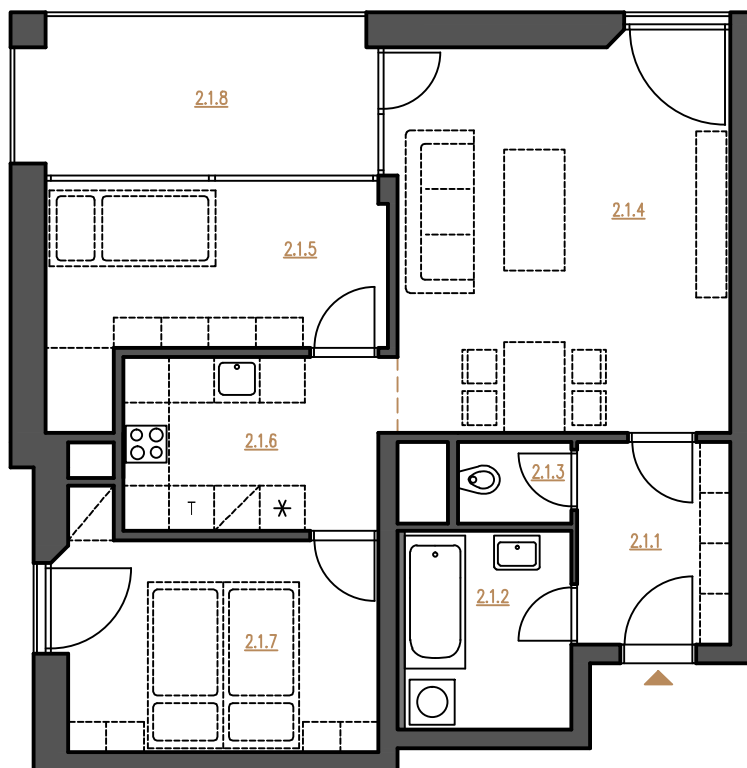

0 1 2 5 m

byt 2.1A 3+kk 2.NP 69.5 m²

Č.M. NÁZEV MÍSTNOSTI UŽITNÁ PLOCHA

2.1.1	zádveř	5.4 m ²
2.1.2	koupelna	5.8 m ²
2.1.3	wc	1.6 m ²
2.1.4	obývací pokoj	23.1 m ²
2.1.5	pokoj	11.0 m ²
2.1.6	kuchyně+ jídelna	8.0 m ²
2.1.7	pokoj	12.2 m ²
2.1.8	terasa	10.1 m ²
celkem užitná plocha		67.1 m ²