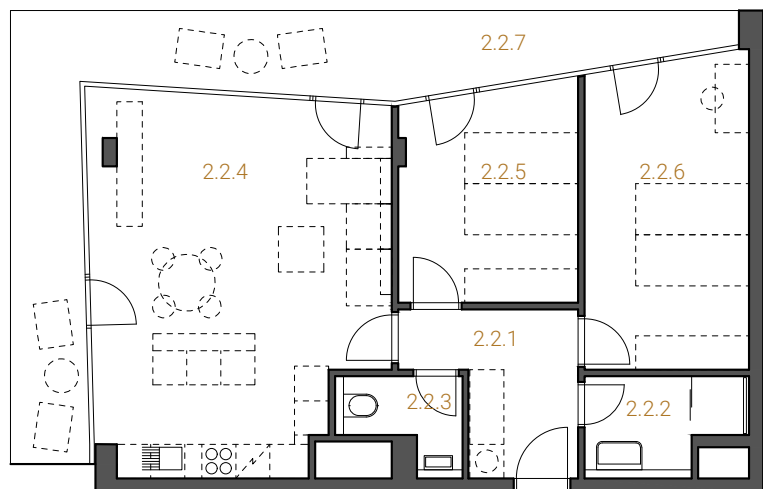

0 1 2 5 m

3 + kk
HPP 78,4 m²

byt 2.2
2. NP

| č. m. | název místnosti | užitná plocha |
|-------|----------------------|---------------------|
| 2.2.1 | chodba | 7,6 m ² |
| 2.2.2 | koupelna | 4,2 m ² |
| 2.2.3 | WC | 2,7 m ² |
| 2.2.4 | obývací pokoj + kk | 33,2 m ² |
| 2.2.5 | pokoj | 11,8 m ² |
| 2.2.6 | pokoj | 15,8 m ² |
| 2.2.7 | terasa | 25,0 m ² |
| | celkem užitná plocha | 75,3 m ² |