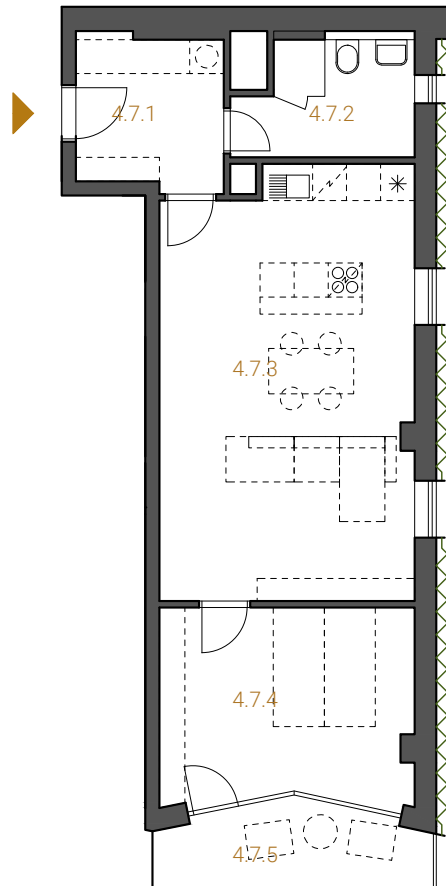

0 1 2 5 m

**2 + kk**  
**HPP 68,6 m<sup>2</sup>**

ateliér 4.7  
4. NP

č. m.	název místnosti	užitná plocha
4.7.1	chodba	7,1 m <sup>2</sup>
4.7.2	koupelna	6,0 m <sup>2</sup>
4.7.3	obývací pokoj + kk	33,4 m <sup>2</sup>
4.7.4	pokoj	15,5 m <sup>2</sup>
4.7.5	terasa	6,6 m <sup>2</sup>
	celkem užitná plocha	62,0 m <sup>2</sup>