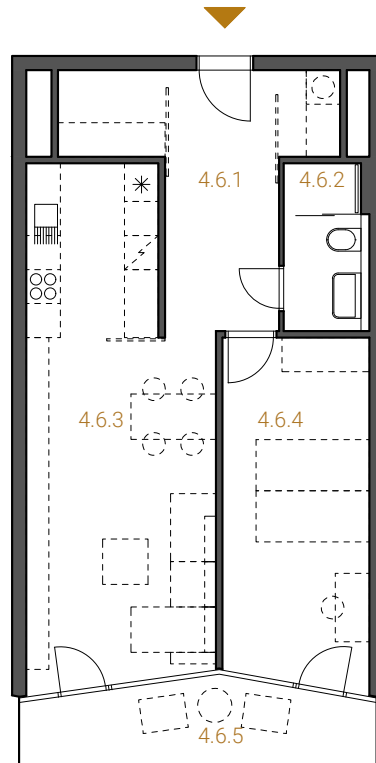

0 1 2 5 m

2 + kk
HPP 63,6 m²

byt 4.6
4. NP

| č. m. | název místnosti | užitná plocha |
|-------|----------------------|---------------------|
| 4.6.1 | chodba | 14,0 m ² |
| 4.6.2 | koupelna | 4,0 m ² |
| 4.6.3 | obývací pokoj + kk | 27,6 m ² |
| 4.6.4 | pokoj | 15,8 m ² |
| 4.6.5 | terasa | 8,5 m ² |
| | celkem užitná plocha | 61,4 m ² |