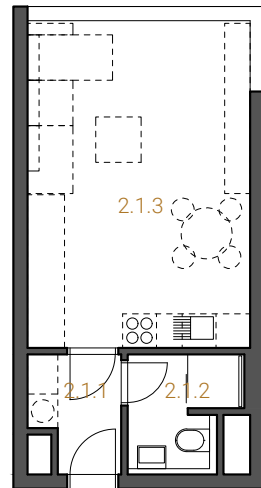

0 1 2 5 m

1 + kk
HPP 30,3 m²

byt 2.1
2. NP

č. m.	název místnosti	užitná plocha
2.1.1	chodba	3,2 m ²
2.1.2	koupelna	3,5 m ²
2.1.3	obývací pokoj + kk	22,7 m ²
	celkem užitná plocha	29,4 m ²

ARDEA
BYTOVÝ DŮM