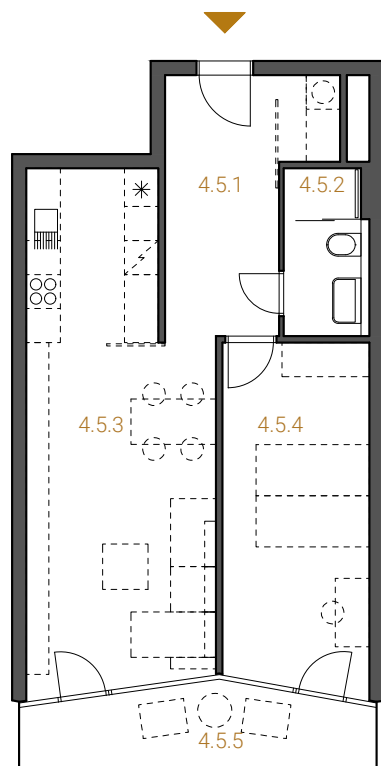

0 1 2 5 m

2 + kk
HPP 60,5 m²

byt 4.5
4. NP

č. m.	název místnosti	užitná plocha
4.5.1	chodba	11,2 m ²
4.5.2	koupelna	4,0 m ²
4.5.3	obývací pokoj + kk	27,6 m ²
4.5.4	pokoj	15,8 m ²
4.5.5	terasa	8,5 m ²
	celkem užitná plocha	58,6 m ²