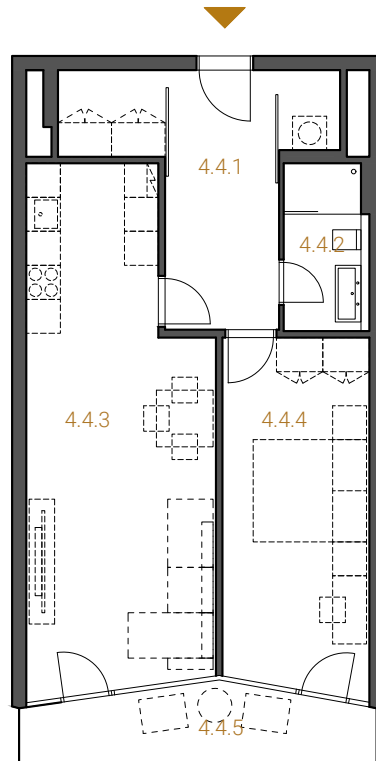

0 1 2 5 m

**2 + kk**  
**HPP 63,6 m<sup>2</sup>**

byt 4.4  
4. NP

č. m.	název místnosti	užitná plocha
4.4.1	chodba	14,0 m <sup>2</sup>
4.4.2	koupelna	4,0 m <sup>2</sup>
4.4.3	obývací pokoj + kk	27,6 m <sup>2</sup>
4.4.4	pokoj	15,8 m <sup>2</sup>
4.4.5	terasa	8,5 m <sup>2</sup>
	celkem užitná plocha	61,4 m <sup>2</sup>