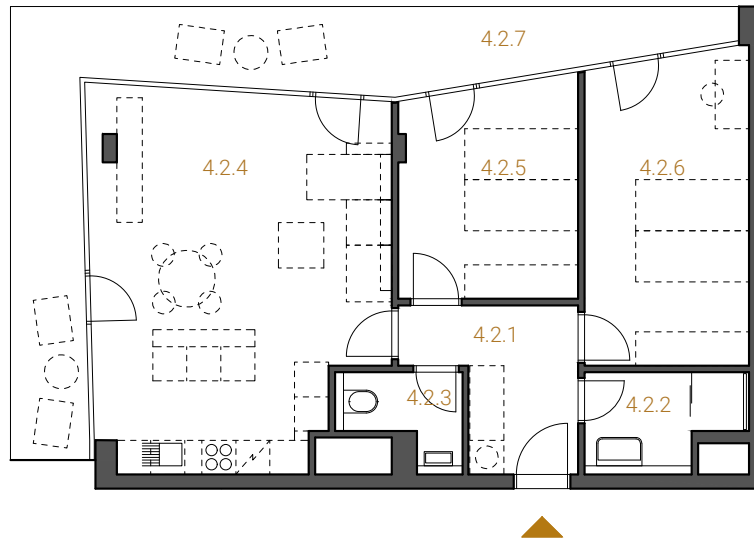

0 1 2 5 m

3 + kk
HPP 78,4 m²

byt 4.2
4. NP

č. m.	název místnosti	užitná plocha
4.2.1	chodba	7,6 m ²
4.2.2	koupelna	4,2 m ²
4.2.3	WC	2,7 m ²
4.2.4	obývací pokoj + kk	33,2 m ²
4.2.5	pokoj	11,8 m ²
4.2.6	pokoj	15,8 m ²
4.2.7	terasa	25,0 m ²
	celkem užitná plocha	75,3 m ²

ARDEA
BYTOVÝ DŮM