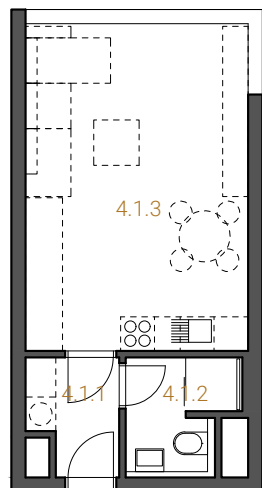

0 1 2 5 m

**1 + kk**  
**HPP 30,3 m<sup>2</sup>**

byt 4.1  
4. NP

č. m.	název místnosti	užitná plocha
4.1.1	chodba	3,2 m <sup>2</sup>
4.1.2	koupelna	3,5 m <sup>2</sup>
4.1.3	obývací pokoj + kk	22,7 m <sup>2</sup>
	celkem užitná plocha	29,4 m <sup>2</sup>