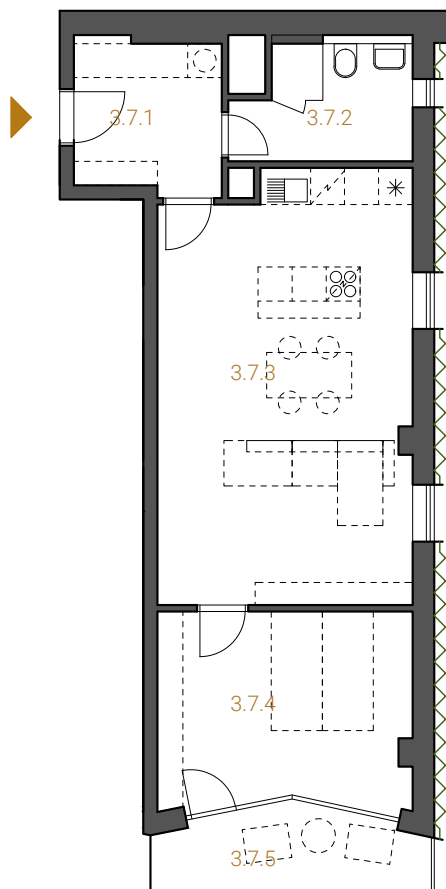

0 1 2 5 m

**2 + kk**  
**HPP 68,6 m<sup>2</sup>**

ateliér 3.7  
3. NP

č. m.	název místnosti	užitná plocha
3.7.1	chodba	7,1 m <sup>2</sup>
3.7.2	koupelna	6,0 m <sup>2</sup>
3.7.3	obývací pokoj + kk	33,4 m <sup>2</sup>
3.7.4	pokoj	15,5 m <sup>2</sup>
3.7.5	terasa	6,6 m <sup>2</sup>
	celkem užitná plocha	62,0 m <sup>2</sup>