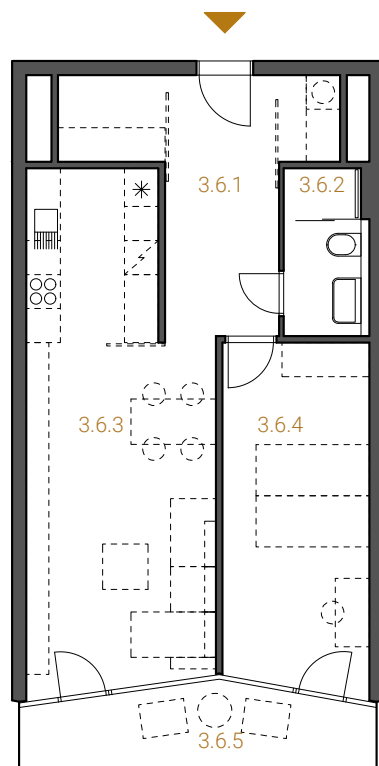

0 1 2 5 m

2 + kk
HPP 63,6 m²

byt 3.6
3. NP

| č. m. | název místnosti | užitná plocha |
|-------|----------------------|---------------------|
| 3.6.1 | chodba | 14,0 m ² |
| 3.6.2 | koupelna | 4,0 m ² |
| 3.6.3 | obývací pokoj + kk | 27,6 m ² |
| 3.6.4 | pokoj | 15,8 m ² |
| 3.6.5 | terasa | 8,5 m ² |
| | celkem užitná plocha | 61,4 m ² |