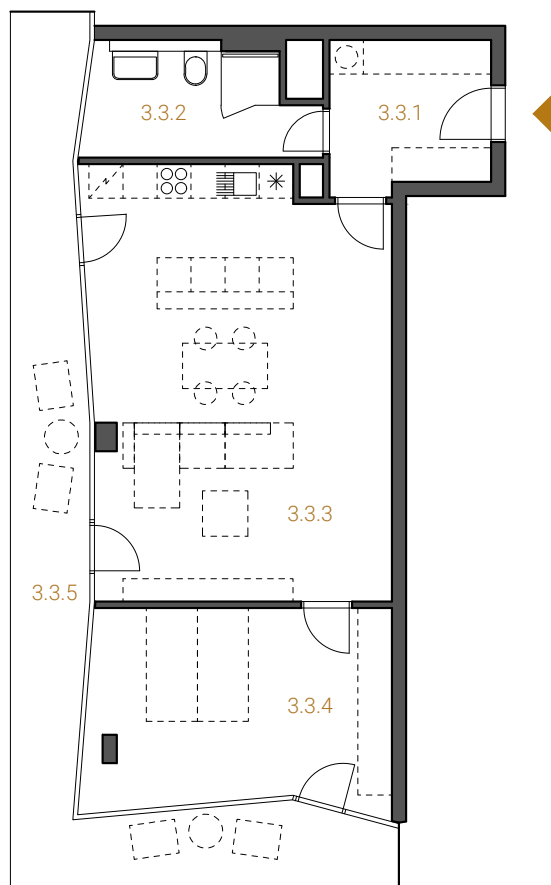

0 1 2 5 m

2 + kk
HPP 76,7 m²

byt 3.3
3. NP

č. m.	název místnosti	užitná plocha
3.3.1	chodba	7,6 m ²
3.3.2	koupelna	7,2 m ²
3.3.3	obývací pokoj + kk	39,7 m ²
3.3.4	pokoj	18,9 m ²
3.3.5	terasa	27,8 m ²
	celkem užitná plocha	73,4 m ²